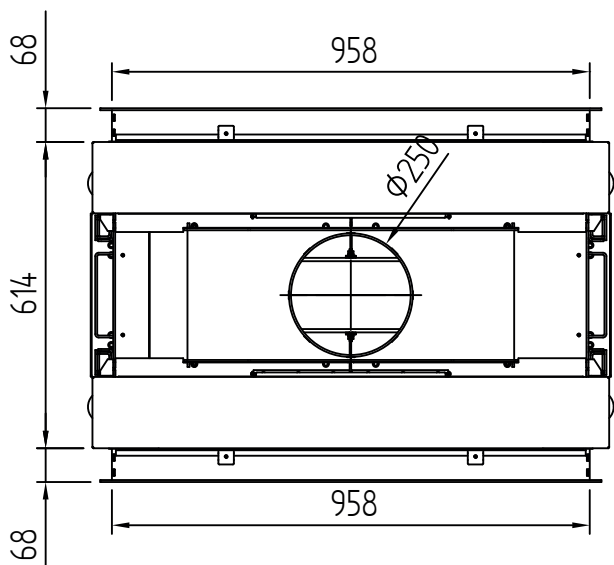

MIN 80
MAX 330

ARGENTO 1050 DH BASIC 340KG