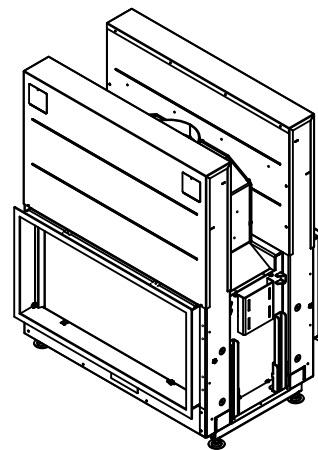

MIN 80
MAX 330

ARGENTO 1050 DH BASIC 340KG