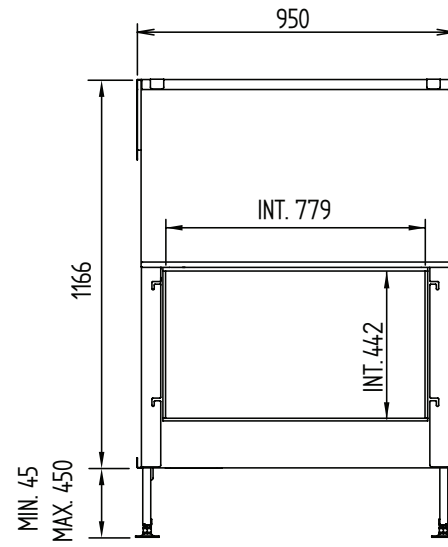

Luna Diamond 850 DH

PASSION FOR FIRE