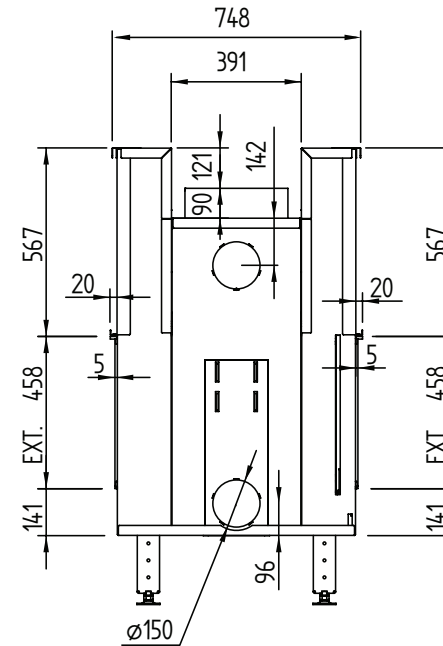

Luna Diamond 850 DH

PASSION FOR FIRE