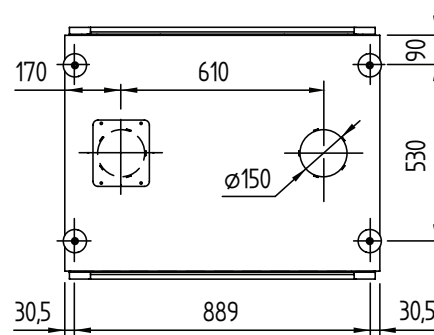

Luna Diamond 850 DH

PASSION FOR FIRE