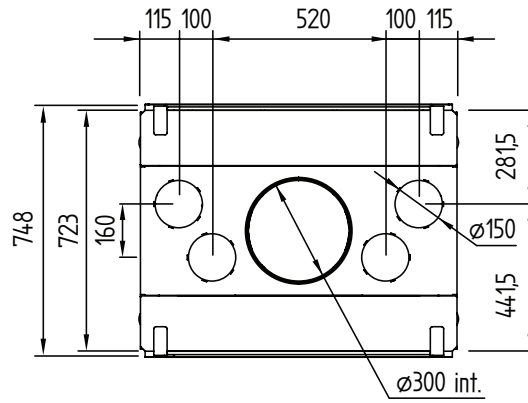

Luna Diamond 850 DH

PASSION FOR FIRE