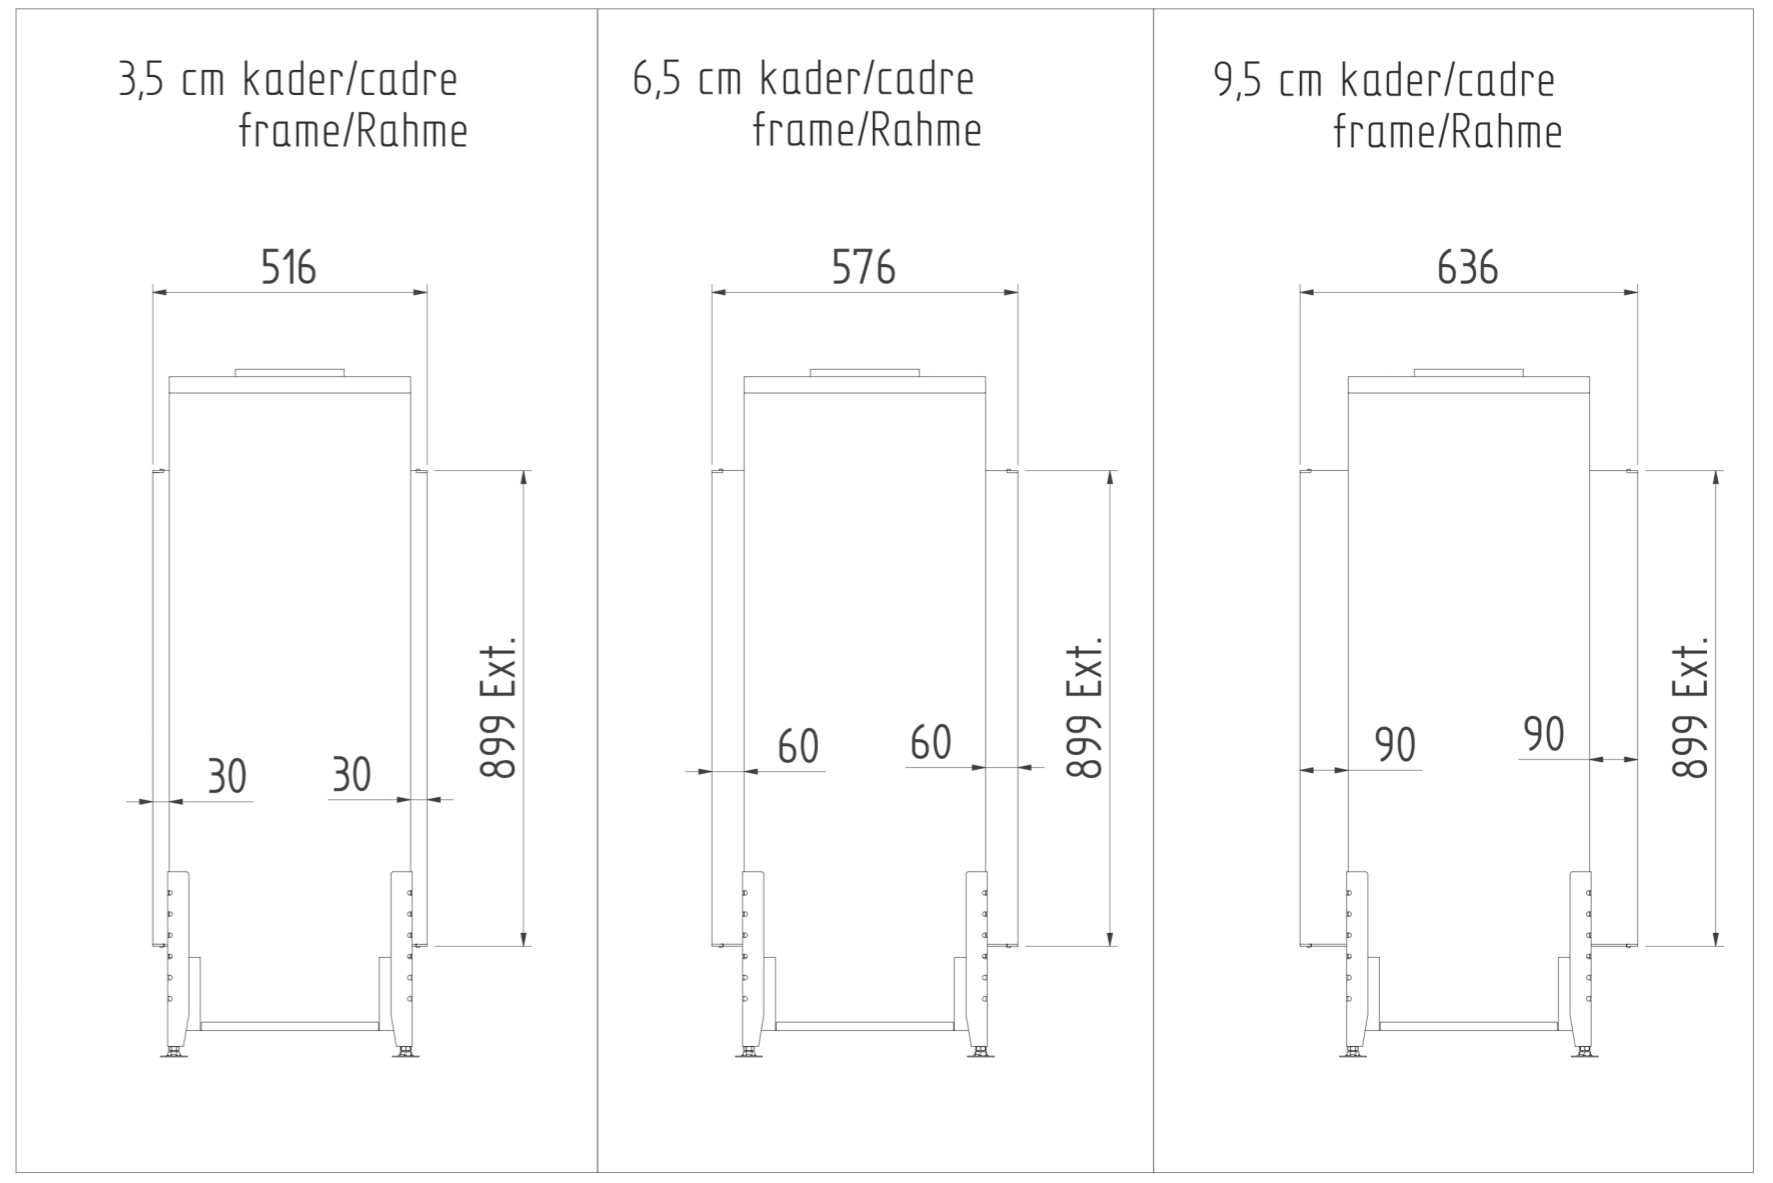

DETAIL A
1:2

True Vision 550DV

PASSION FOR FIRE

ver. 17.2.2017