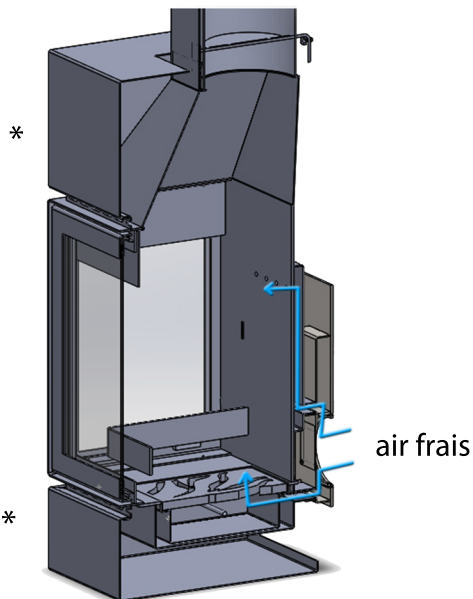

CUBE F.

FUMEE : \varnothing 180mm
POIDS: 95KG
FINITION: NOIRE / GREY
* RAL

C.L.D.I. Vic S.L.

Pol. Ind. Mas Gali, C/ Barcelona, 9 – 11 08503 GURB
Contact: 00 33 680 57 84 72