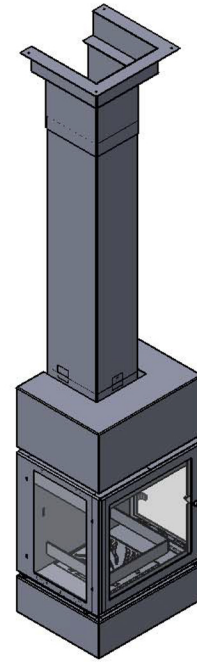

CUBE F.

FUMEE : \varnothing 180mm
POIDS: 95KG
FINITION: NOIRE / GREY
* RAL

C.L.D.I. Vic S.L.

Pol. Ind. Mas Gali, C/ Barcelona, 9 – 11 08503 GURB
Contact: 00 33 680 57 84 72