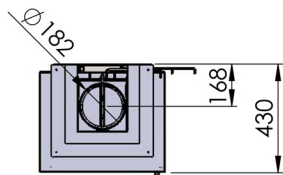

CUBE F.

FUMEE : \varnothing 180mm
POIDS: 95KG
FINITION: NOIRE / GREY
* RAL

C.L.D.I. Vic S.L.

Pol. Ind. Mas Gali, C/ Barcelona, 9 – 11 08503 GURB
Contact: 00 33 680 57 84 72