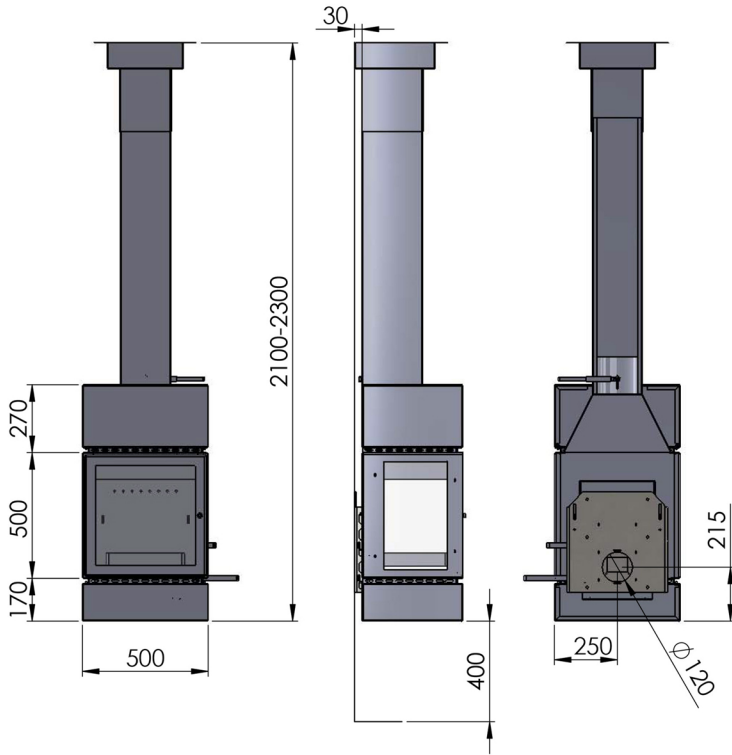

CUBE F.

FUMEE : \varnothing 180mm
POIDS: 95KG
FINITION: NOIRE / GREY
* RAL

C.L.D.I. Vic S.L.

Pol. Ind. Mas Gali, C/ Barcelona, 9 – 11 08503 GURB
Contact: 00 33 680 57 84 72