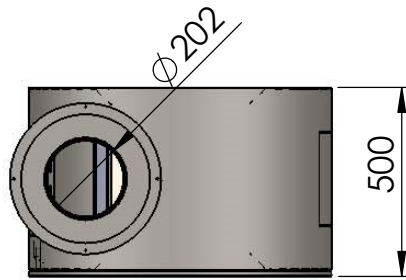

SECCIÓN A-A

cldi Vic S.L.	O min (800) (2)		central adosada		
			TOL.+0.5mm	Nº PIEZA	----
			CANT.	01	MATERIAL
	FECHA	22/06/2016	ESCALA	A4	ESPEJOR
DIBUJADO	xavi	1:20	ACABADO		pintado negro