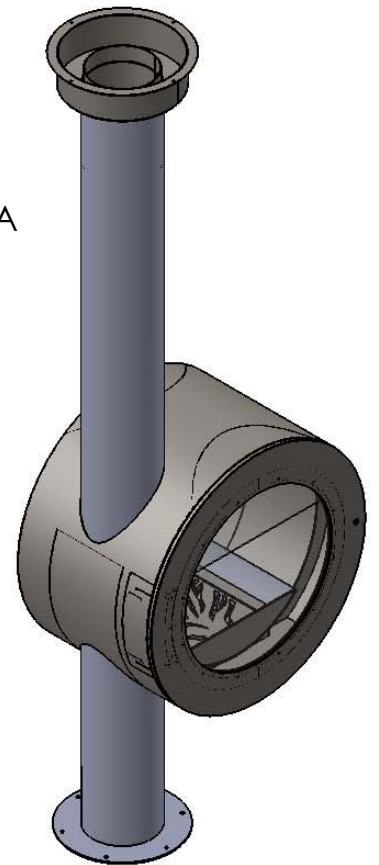

SECCIÓN A-A

cldi Vic S.L.	O min (800) (2)		central adosada		
			TOL.+0.5mm	Nº PIEZA	----
			CANT.	01	MATERIAL
	FECHA	22/06/2016	ESCALA	A4	ESPEJOR
DIBUJADO	xavi	1:20	ACABADO		pintado negro