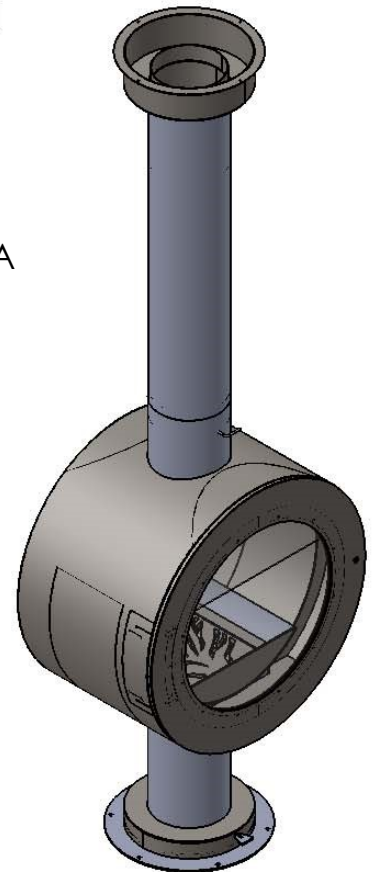

SECCIÓN A-A

cldi Vic S.L.	O min (800)		central vertical			
			TOL.+0.5mm		Nº PIEZA	----
			CANT.	01	MATERIAL	decapada
	FECHA	22/06/2016	ESCALA	A4	ESPEJOR	mm
	DIBUJADO	xavi	1:20		ACABADO	pintado negro