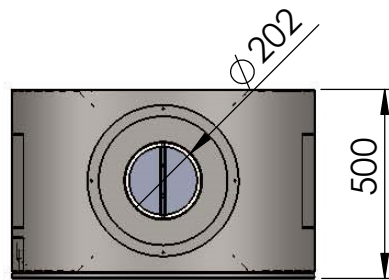

SECCIÓN A-A

cldi Vic S.L.	O min (800)		central vertical			
			TOL.+0.5mm		Nº PIEZA	----
			CANT.	01	MATERIAL	decapada
	FECHA	22/06/2016	ESCALA	A4	ESPEJOR	mm
	DIBUJADO	xavi	1:20		ACABADO	pintado negro