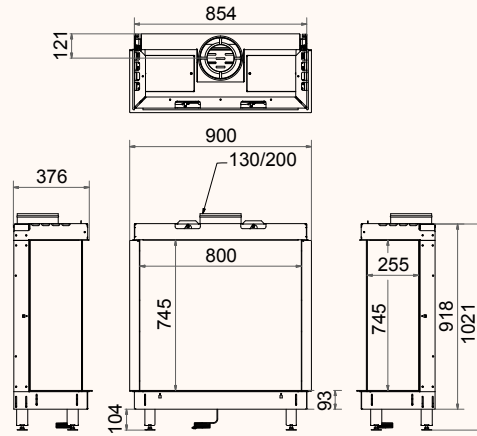

Lenga 500 ABE

Lenga 500 ABE

Black | In: 9,3 kW

ECO

wanders
fires & stoves

Lenga 800

Lenga 800 A

Lenga 800 ABE