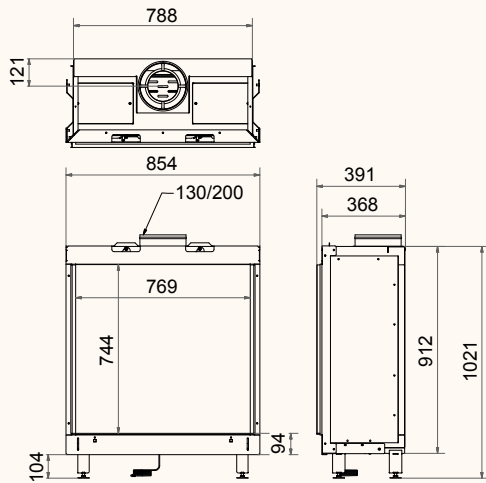

Lenga 800

Lenga 800 A