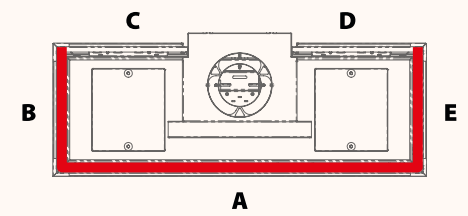

Douglas

Black | In: 10,0 kW

ECO

wanders
fires & stoves

Danta 500 / 800

Danta 500

Danta 800

Danta 500 ABCDE