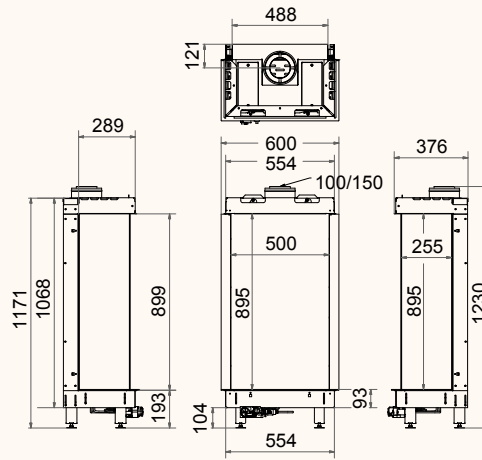

Lenga 500 ABE