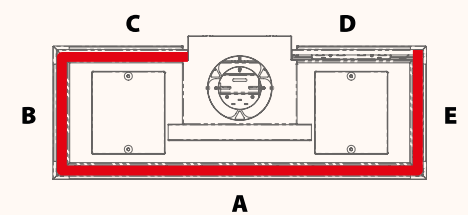

Douglas

Black | In: 10,0 kW

ECO

wanders
fires & stoves

Danta 500 / 800

Danta 500

Danta 800

Danta 500 ABCDE