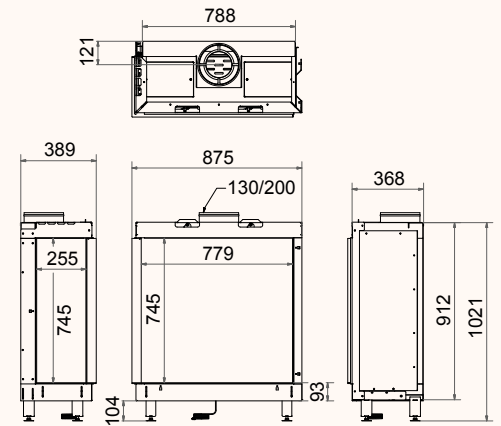

Lenga 800 AB/AE