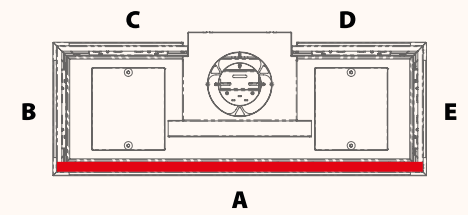

Douglas

Black | In: 10,0 kW

ECO

wanders
fires & stoves

Danta 500 / 800

Danta 500

Danta 800

Danta 500 ABCDE