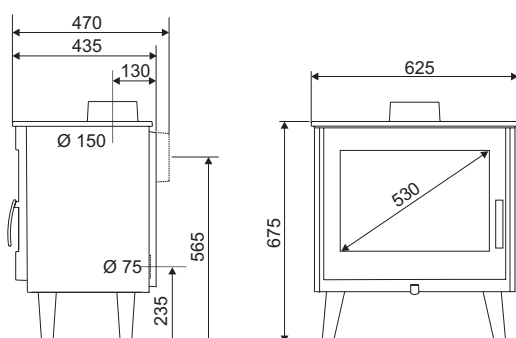

# ALBAN

L'esprit scandinave s'invite dans votre intérieur.

- **Format généreux,**  
taille de bûches jusqu'à 55 cm
- **Raccordable à l'air extérieur**
- **"coup de cœur"**  
tendance scandinave
- **Système vitre propre**
- **Cendrier à extraction facile**
- **Défecteurs démontables**

Cendrier grande capacité

GRANDE VISION

POÊLE FONTE

Dimensions L x H x P (cm) : 62,5 x 67,5 x 43,5

Indice de performance : 0,6

Classe énergétique

A

A

## PERFORMANCES DU PRODUIT

Puissance nominale / plage de puissance (kW)	7 / 5 à 15
Taille de bûches standard (cm)	50
Taille de bûches maxi (cm)	55
Rendement (%)	78
Double combustion (m <sup>2</sup> )	Oui
Flamme Verte	7 étoiles
Intérieur	Doublage fonte à l'arrière. Grille foyer en fonte amovible
Habillage	Fonte
Diamètre de buse des fumées (mm)	150
Raccordement des fumées	Arrière ou dessus
Buse de fumées	Mâle
Raccordement à l'air extérieur	Oui
Diamètre de raccordement à l'air extérieur (cm)	7,5
Distance d'installation* arrière / latérale (cm)	50 / 70