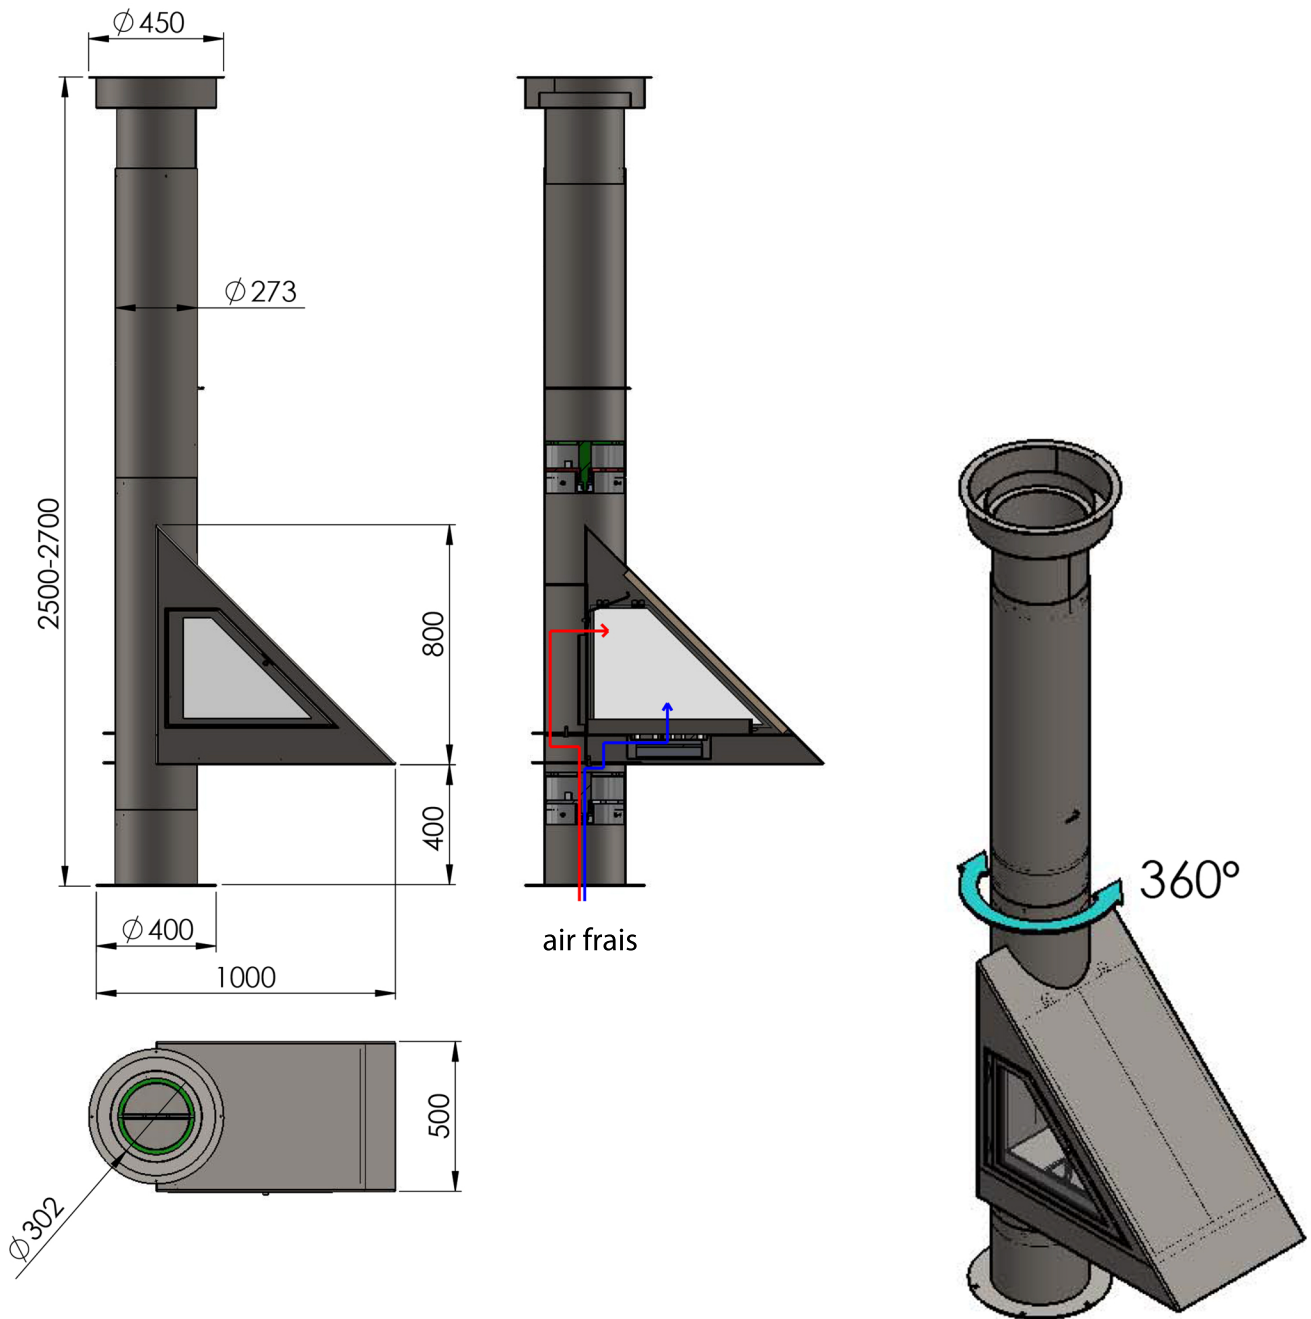

FLAG.

FUMEE : ϕ 300mm
POIDS: 148KG
FINITION: NOIRE / GREY

C.L.D.I. Vic S.L.

Pol. Ind. Mas Gali, C/ Barcelona, 9 – 11 08503 GURB
Contact: 00 33 680 57 84 72