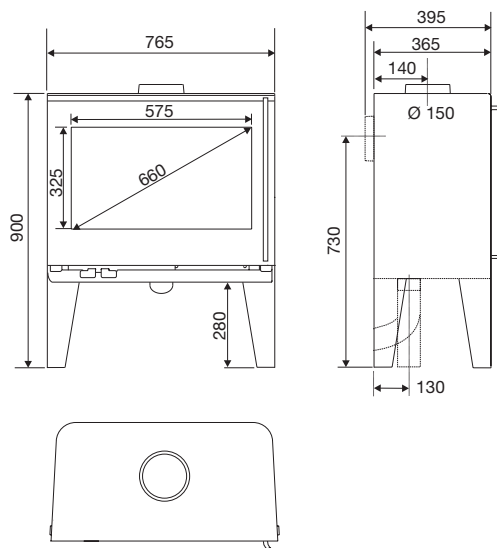

Format slim

seulement 36 cm

BBC /
RT 2012

GRANDE
VISION

ISOLATION
HAUTE
TEMPÉRATURE

FABRIQUÉ
EN FRANCE

Puissance nominale	7 kW
Plage de puissance	5 à 12 kW
Taille de bûches standard	50 cm
Rendement	75%
Double combustion	Oui
Flamme Verte	6*

INFORMATIONS SUR LE PRODUIT

Dimensions L x H x P	77 x 90 x 36 cm
Vision du feu (diagonale)	65 cm (26 pouces)
Intérieur	Parement en Mineral Compact Grille en fonte amovible
Habillage	Acier peint haute température et façade plein verre

UTILISATION ET ENTRETIEN

Taille de bûches maxi	54 cm
Système "vitre propre"	Oui
Cendrier	Accessible en fonctionnement
Défecteurs démontables	Oui

INSTALLATION ET DIMENSIONNEMENT

Diamètre de buse des fumées	150 mm
Raccordement des fumées	Arrière ou dessus
Buse de fumées	Mâle
Raccordement à l'air extérieur	Oui
Diamètre de raccordement à l'air extérieur	75 mm
Distance d'installation arrière*	15 cm
Distance d'installation latérale*	35 cm

CODE EAN (311 983 +...)

HUGO Plein verre	...112 166 6
------------------	--------------

* Distance entre le poêle et les matériaux combustibles

1,80 m

SUPRA