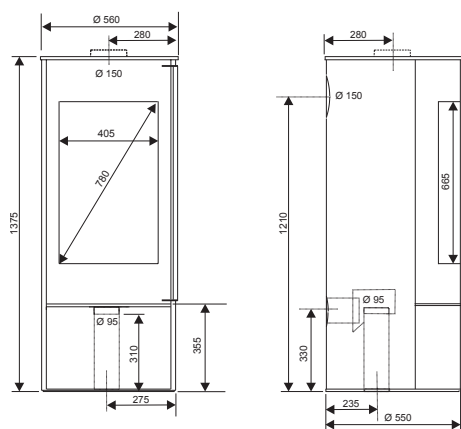

MAUD

Un grand poêle pour une belle vision du feu.

- **Design malin**
un arrière totalement habillé qui multiplie les configurations d'installation
- **Grande vision de la flamme**
diagonale 78 cm (31 pouces)
- **Poignée longue portée**
conçue pour être saisie sans se baisser
- **Système vitre propre**
- **Cendrier accessible en fonctionnement**
- **Défecteurs démontables**

GRANDE VISION

BBC / RT 2012

Dimensions Ø x H (cm) : Ø 56 x 137,5

Classe énergétique

A

A

PERFORMANCES DU PRODUIT

Puissance nominale / plage de puissance (kW)	9 / 6 à 14
Taille de bûches standard (cm)	33 horizontal / 50 vertical
Taille de bûches maxi (cm)	38 horizontal / 50 vertical
Rendement (%)	75
Double combustion (m ²)	oui
Flamme Verte	7*
Intérieur	Parement en vermiculite, grille en fonte amovible
Habillage	Acier peint haute température
Diamètre de buse des fumées (mm)	150
Raccordement des fumées	Arrière ou dessus
Buse de fumées	Mâle
Raccordement à l'air extérieur	De série
Diamètre de raccordement à l'air extérieur (cm)	9,5
Distance d'installation* arrière / latérale (cm)	25 / 50
CODE EAN (311 983 +...)	
MAUD	...117 323 8