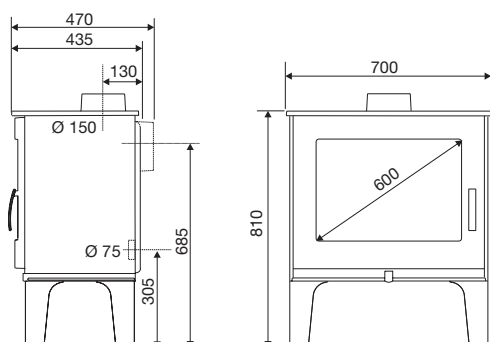

POÊLES EN FONTE HORIZONTAUX de 75 à 180 m²

SUPRA

FABRIQUÉ EN FRANCE

OCTAVE

Un poêle à bois inspiré par la tradition et habillé d'une vision du feu en XXL.

- Grande vision de la flamme diagonale 60 cm (24 pouces)
- Format XXL
taille des bûches jusqu'à 62 cm
- Raccordable à l'air extérieur
- Système vitre propre
- Cendrier accessible en fonctionnement
- Déflecteurs démontables

Cendrier grande capacité

GRANDE VISION

POÊLE FONTE

Dimensions L x H x P (cm) : 70 x 81 x 43,5

Indice de performance : 0,5

Classe énergétique

A

A

PERFORMANCES DU PRODUIT

Puissance nominale / plage de puissance (kW)	9 / 6 à 16
Taille de bûches standard (cm)	50
Taille de bûches maxi (cm)	62
Rendement (%)	77
Double combustion (m ²)	Oui
Flamme Verte	7 étoiles
Intérieur	Doublage fonte à l'arrière. Grille foyer en fonte amovible
Habillage	Fonte
Diamètre de buse des fumées (mm)	150
Raccordement des fumées	Arrière ou dessus
Buse de fumées	Mâle
Raccordement à l'air extérieur	De série
Diamètre de raccordement à l'air extérieur (cm)	7,5
Distance d'installation* arrière / latérale (cm)	50 / 70