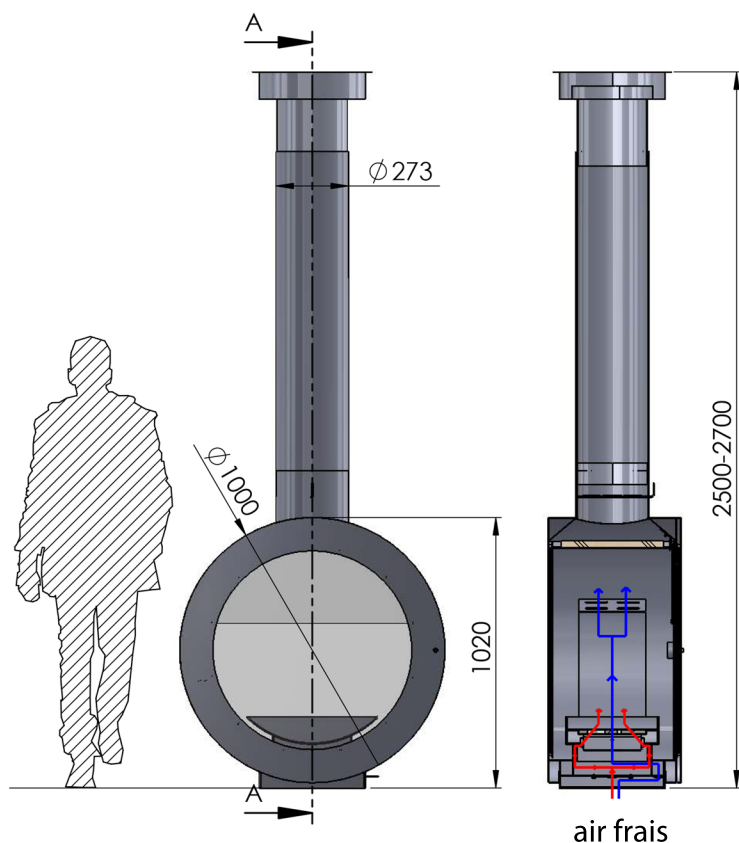

Omin.

FUMEE : $\phi 300$ mm

POIDS: 155KG

FINITION: NOIRE / GREY

C.L.D.I. Vic S.L.

Pol. Ind. Mas Gali, C/ Barcelona, 9 – 11 08503 GURB

Contact: 00 33 680 57 84 72