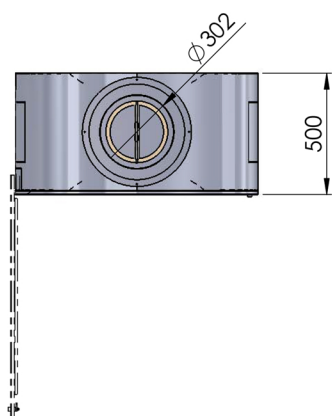

Omin.

FUMEE : $\phi 300$ mm

POIDS: 155KG

FINITION: NOIRE / GREY

C.L.D.I. Vic S.L.

Pol. Ind. Mas Gali, C/ Barcelona, 9 – 11 08503 GURB

Contact: 00 33 680 57 84 72