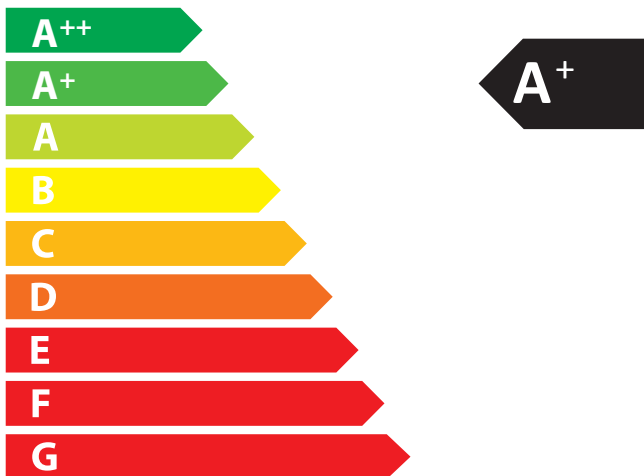

ENERG

енергия · ενεργεια

HORUS[®]
fire for design living

Versus

11,5
kW

ENERGIA · ЕНЕРГИЯ · ΕΝΕΡΓΕΙΑ · ENERGIJA · ENERGY · ENERGIE · ENERGI

2015/1186