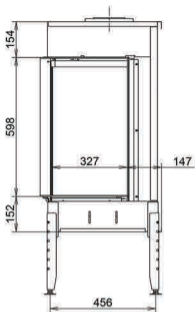

1300 CL/CR

True Vision

DETAIL A  
1:2