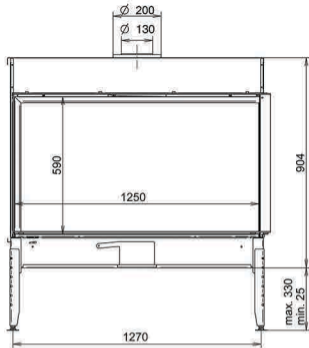

1300 CL/CR

True Vision

DETAIL A  
1:2