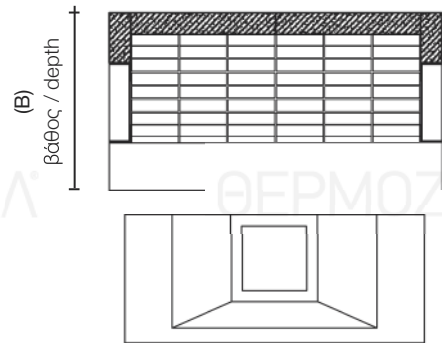

BBQ economy

Rev. 05_2015

Τεχνικά Χαρακτηριστικά | Technical Characteristics

	Διαστάσεις | Dimensions	Εσωτερικά | Inner	Βάρος / Weight
B105 | Μεγάλη (L)	Π: 1.53 x B: 0.82 x Υ: 2.08	Π: 1.37 x B: 0.60	1.000 kg
B107 | Διπλή (XL)	Π: 1.53 x B: 0.94 x Υ: 2.08	Π: 1.37 x B: 0.70	1.100 kg

COLOURS

λευκό μαύρο καφέ κόκκινο

* Τα χρώματα διατίθενται κατόπιν παραγγελίας