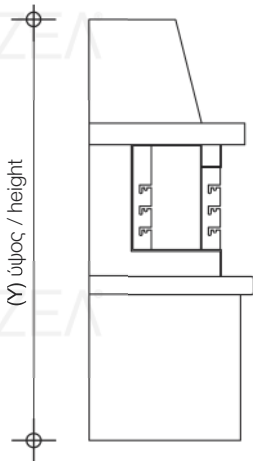

BBQ economy

Rev. 05_2015

Τεχνικά Χαρακτηριστικά | Technical Characteristics

	Διαστάσεις | Dimensions	Εσωτερικά | Inner	Βάρος / Weight
B105 | Μεγάλη (L)	Π: 1.53 x B: 0.82 x Υ: 2.08	Π: 1.37 x B: 0.60	1.000 kg
B107 | Διπλή (XL)	Π: 1.53 x B: 0.94 x Υ: 2.08	Π: 1.37 x B: 0.70	1.100 kg

COLOURS

λευκό μαύρο καφέ κόκκινο

* Τα χρώματα διατίθενται κατόπιν παραγγελίας