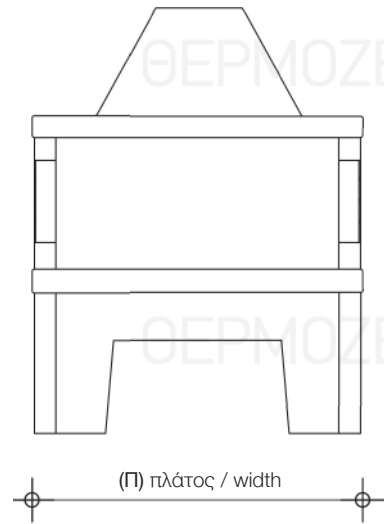

BBQ economy

Rev. 05_2015

Τεχνικά Χαρακτηριστικά | Technical Characteristics

	Διαστάσεις | Dimensions	Εσωτερικά | Inner	Βάρος / Weight
B105 | Μεγάλη (L)	Π: 1.53 x B: 0.82 x Υ: 2.08	Π: 1.37 x B: 0.60	1.000 kg
B107 | Διπλή (XL)	Π: 1.53 x B: 0.94 x Υ: 2.08	Π: 1.37 x B: 0.70	1.100 kg

COLOURS

λευκό μαύρο καφέ κόκκινο

* Τα χρώματα διατίθενται κατόπιν παραγγελίας