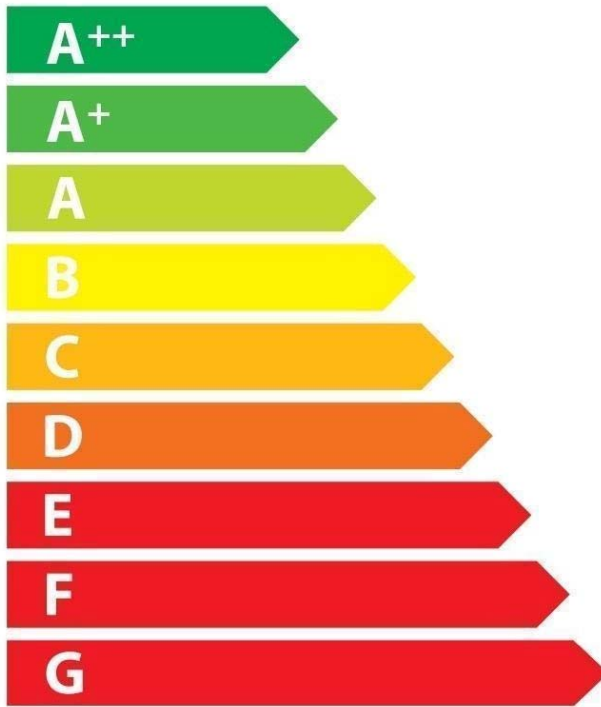

ENERG
енергия · ενεργεια

MODULO 80 F

13,5
kW

ENERGIA · ЕНЕРГИЯ · ΕΝΕΡΓΕΙΑ · ENERGIJA · ENERGY · ENERGIE · ENERGI

2015/1186