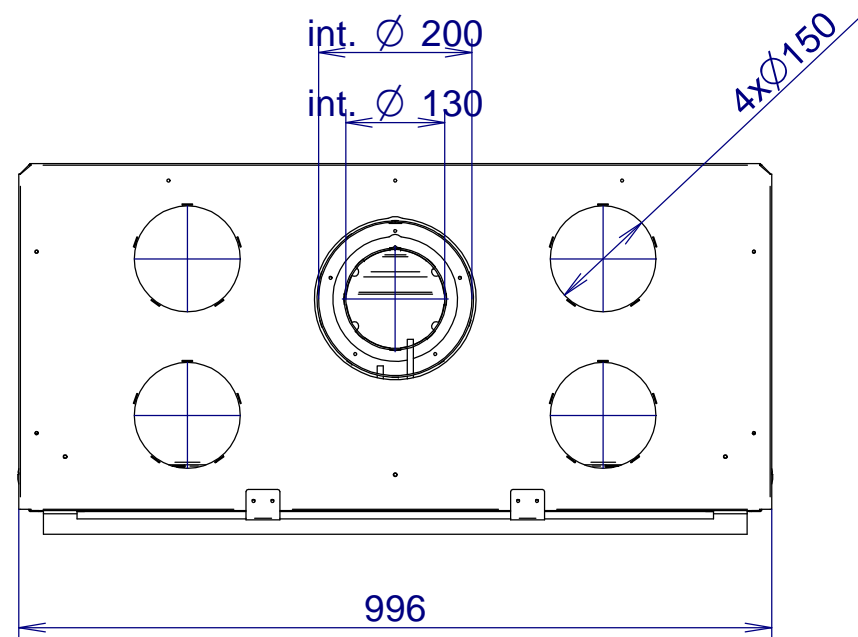

DETAIL A
1:2

TRUE VISION 1000V GAS18