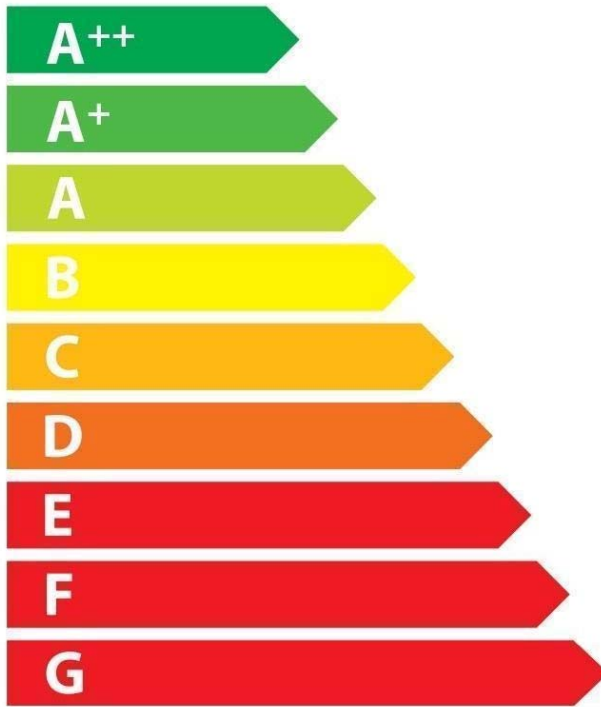

ENERG
енергия · ενεργεια

MODULO 100L

12,4
kW

ENERGIA · ЕНЕРГИЯ · ΕΝΕΡΓΕΙΑ · ENERGIJA · ENERGY · ENERGIE · ENERGI

2015/1186