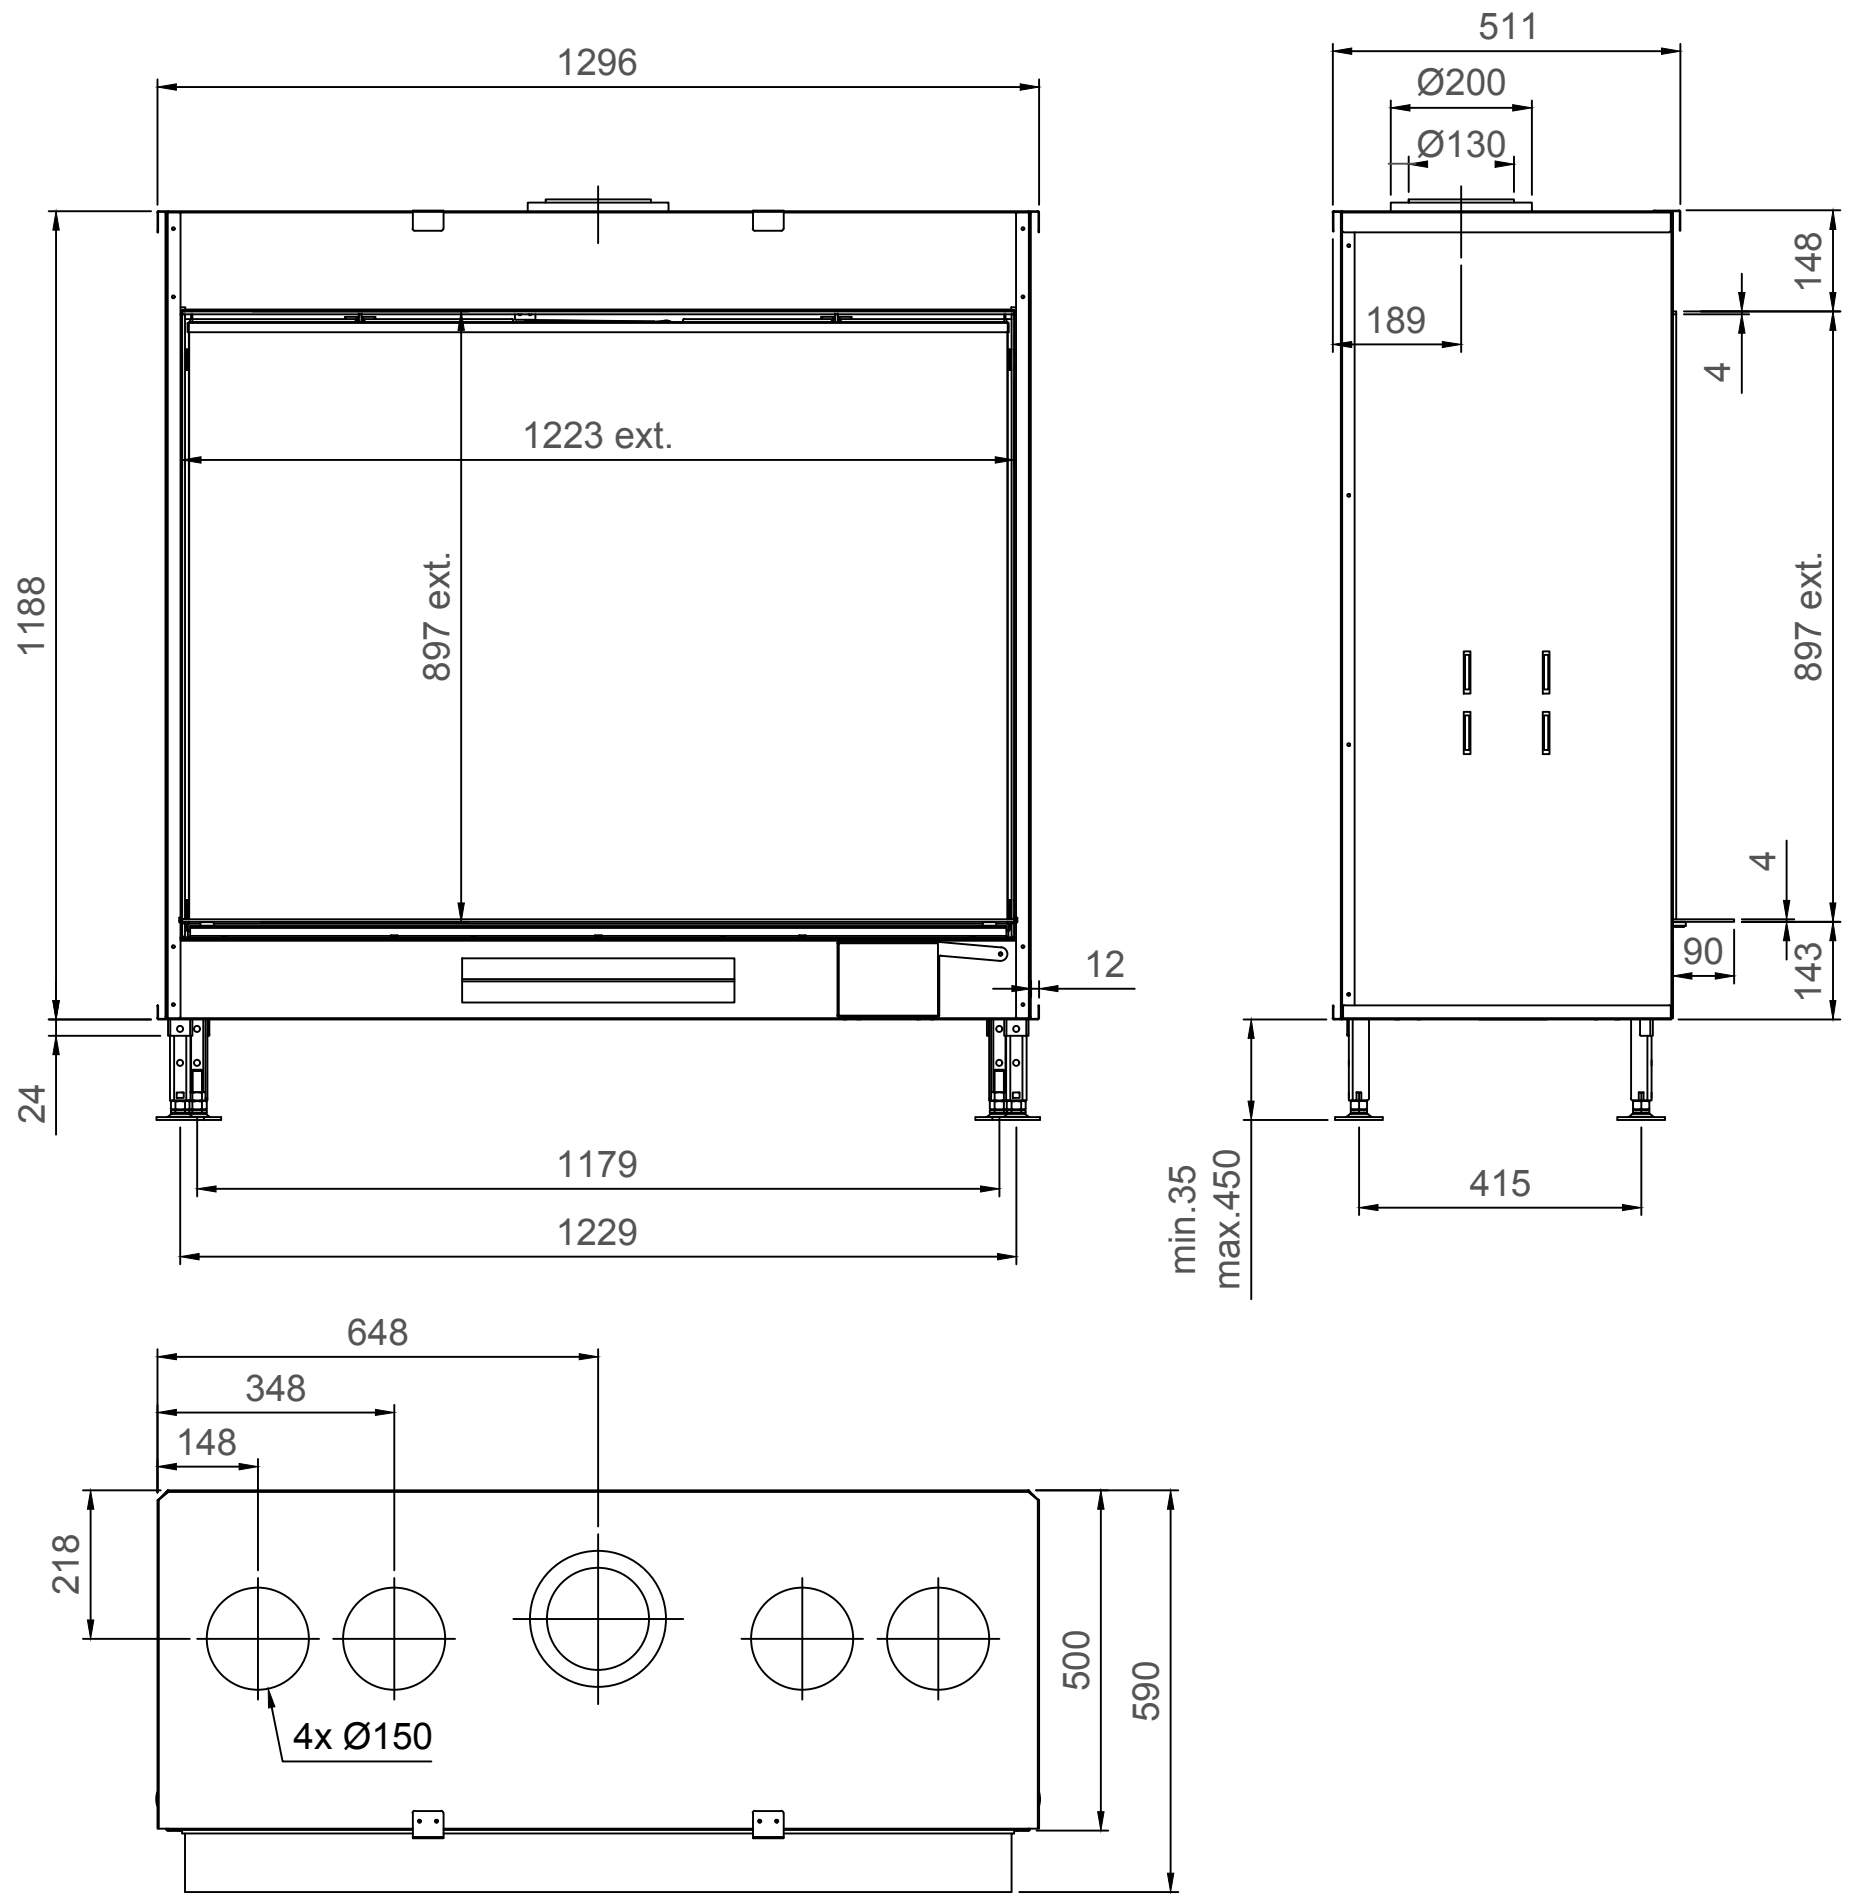

True Vision 1300V - Type 1 - Coverframe

True Vision 1300V - Type 2 - 30mm

True Vision 1300V - Type 2 - 90mm

True Vision 1300V - Type 3 - 30mm

True Vision 1300V - Type 4 - 60mm