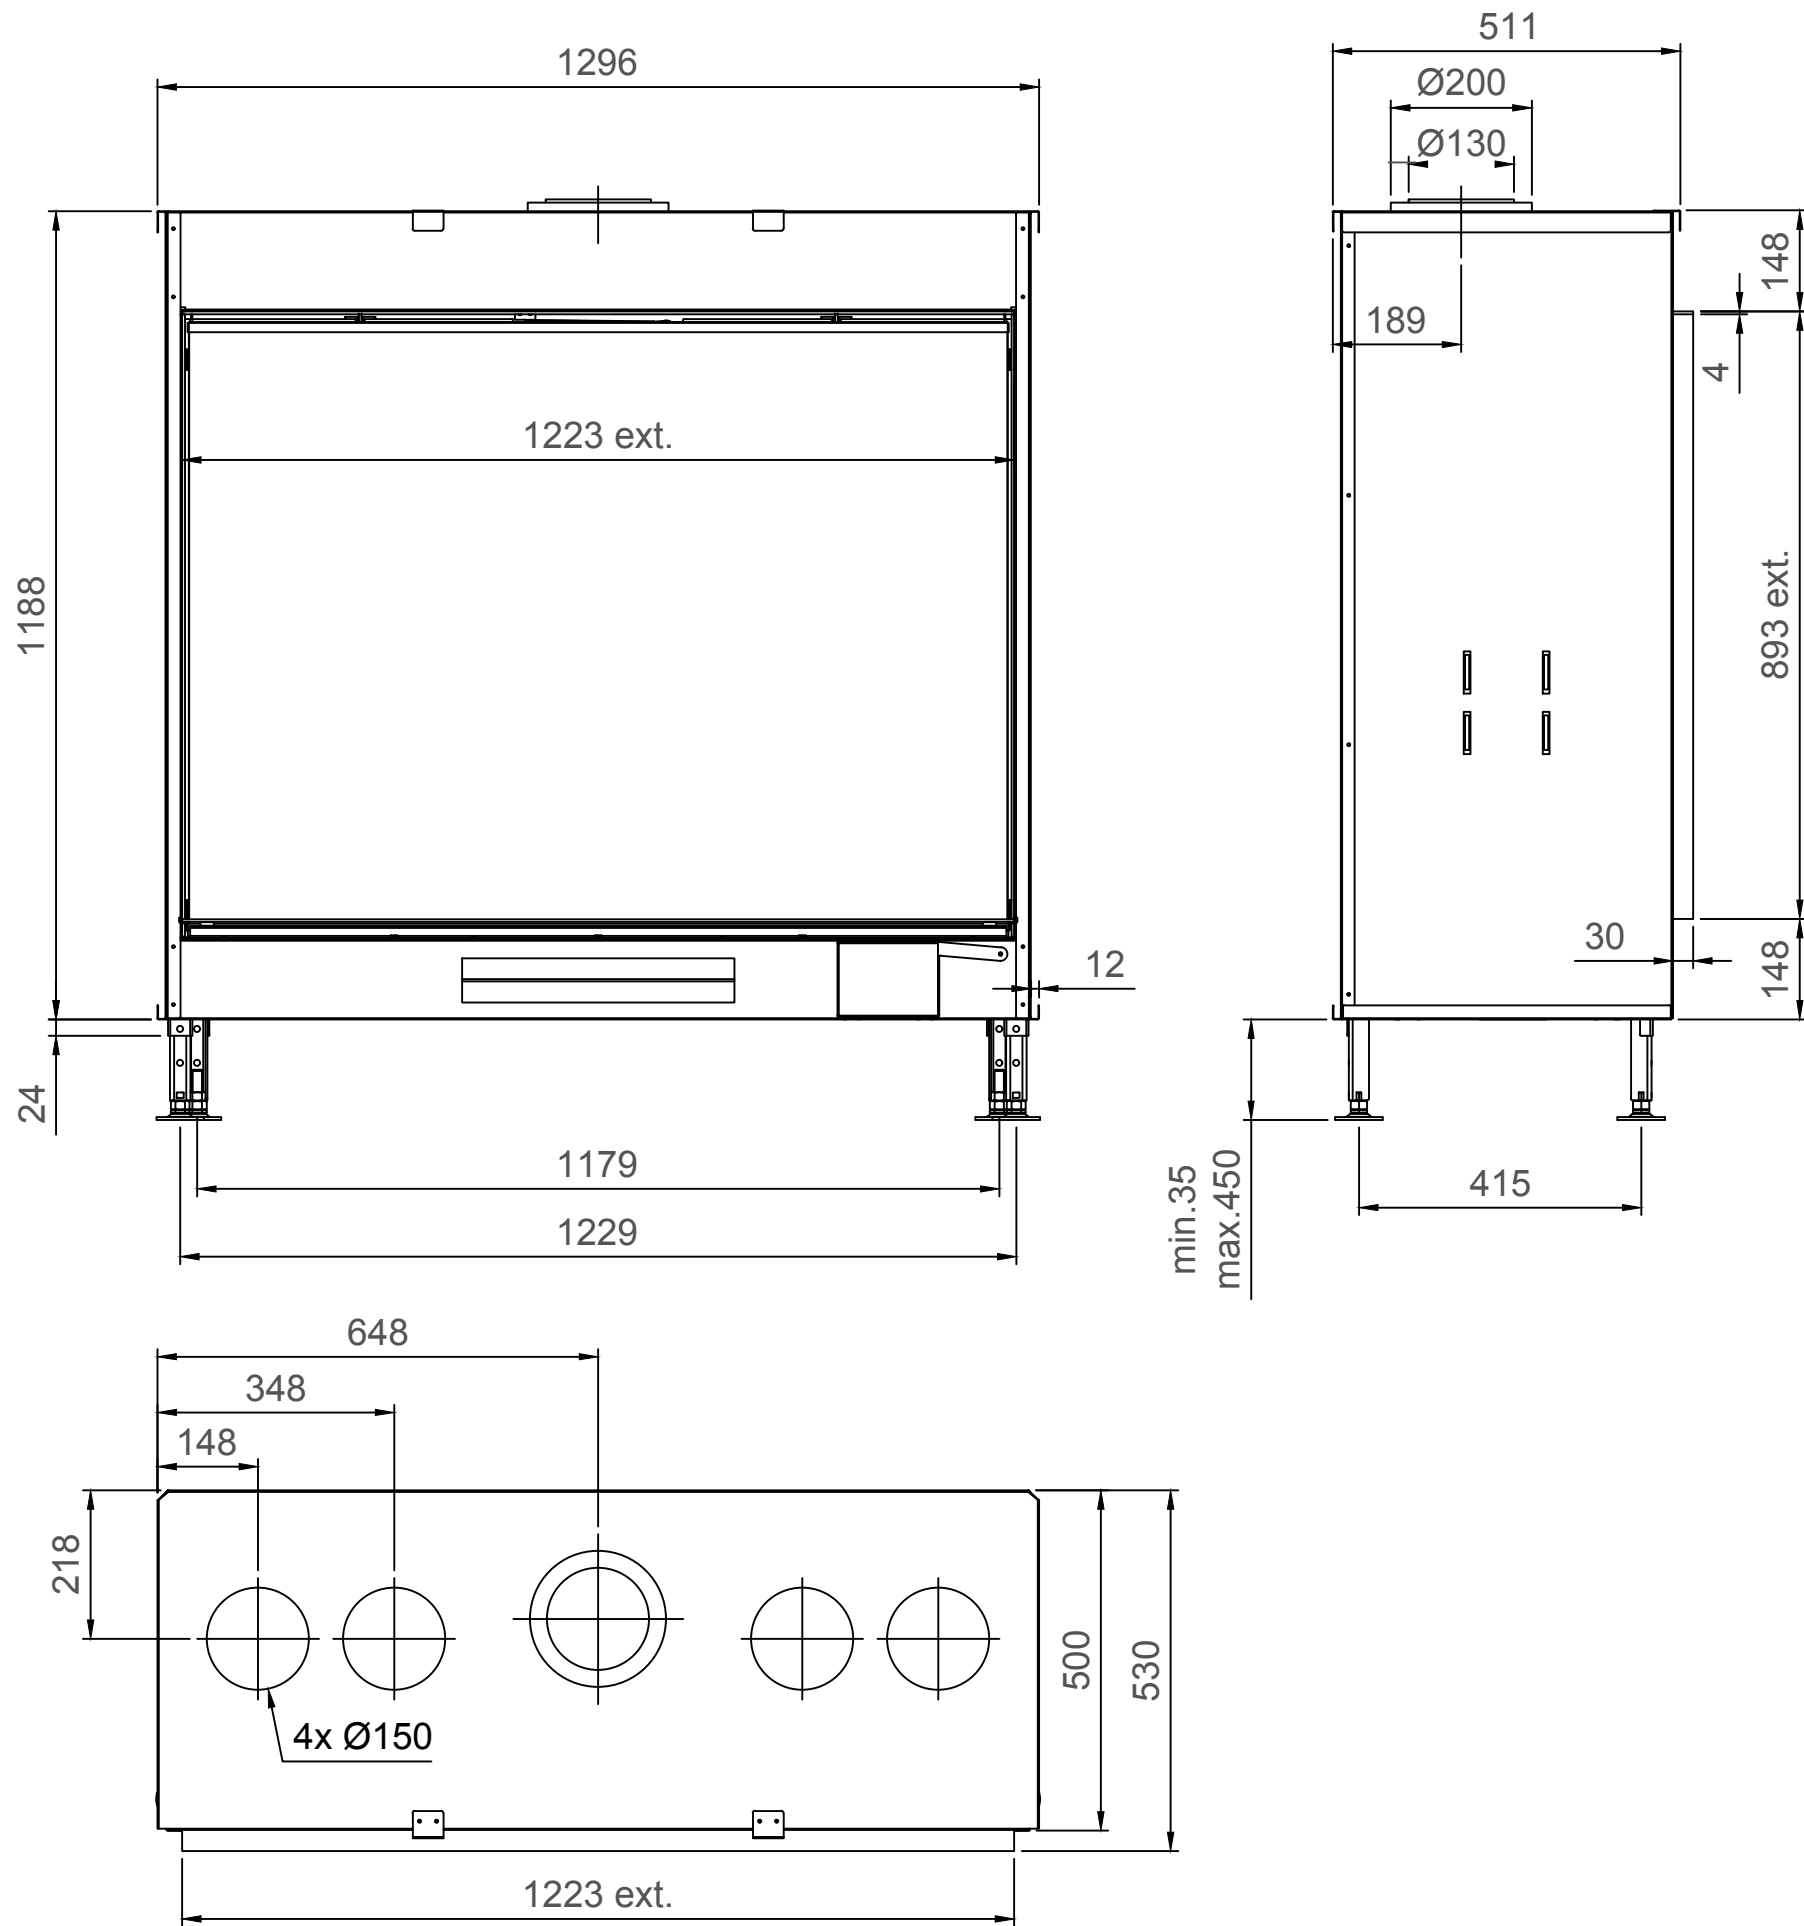

True Vision 1300V - Type 1 - Coverframe

True Vision 1300V - Type 2 - 30mm

True Vision 1300V - Type 2 - 90mm

True Vision 1300V - Type 3 - 30mm

True Vision 1300V - Type 4 - 60mm