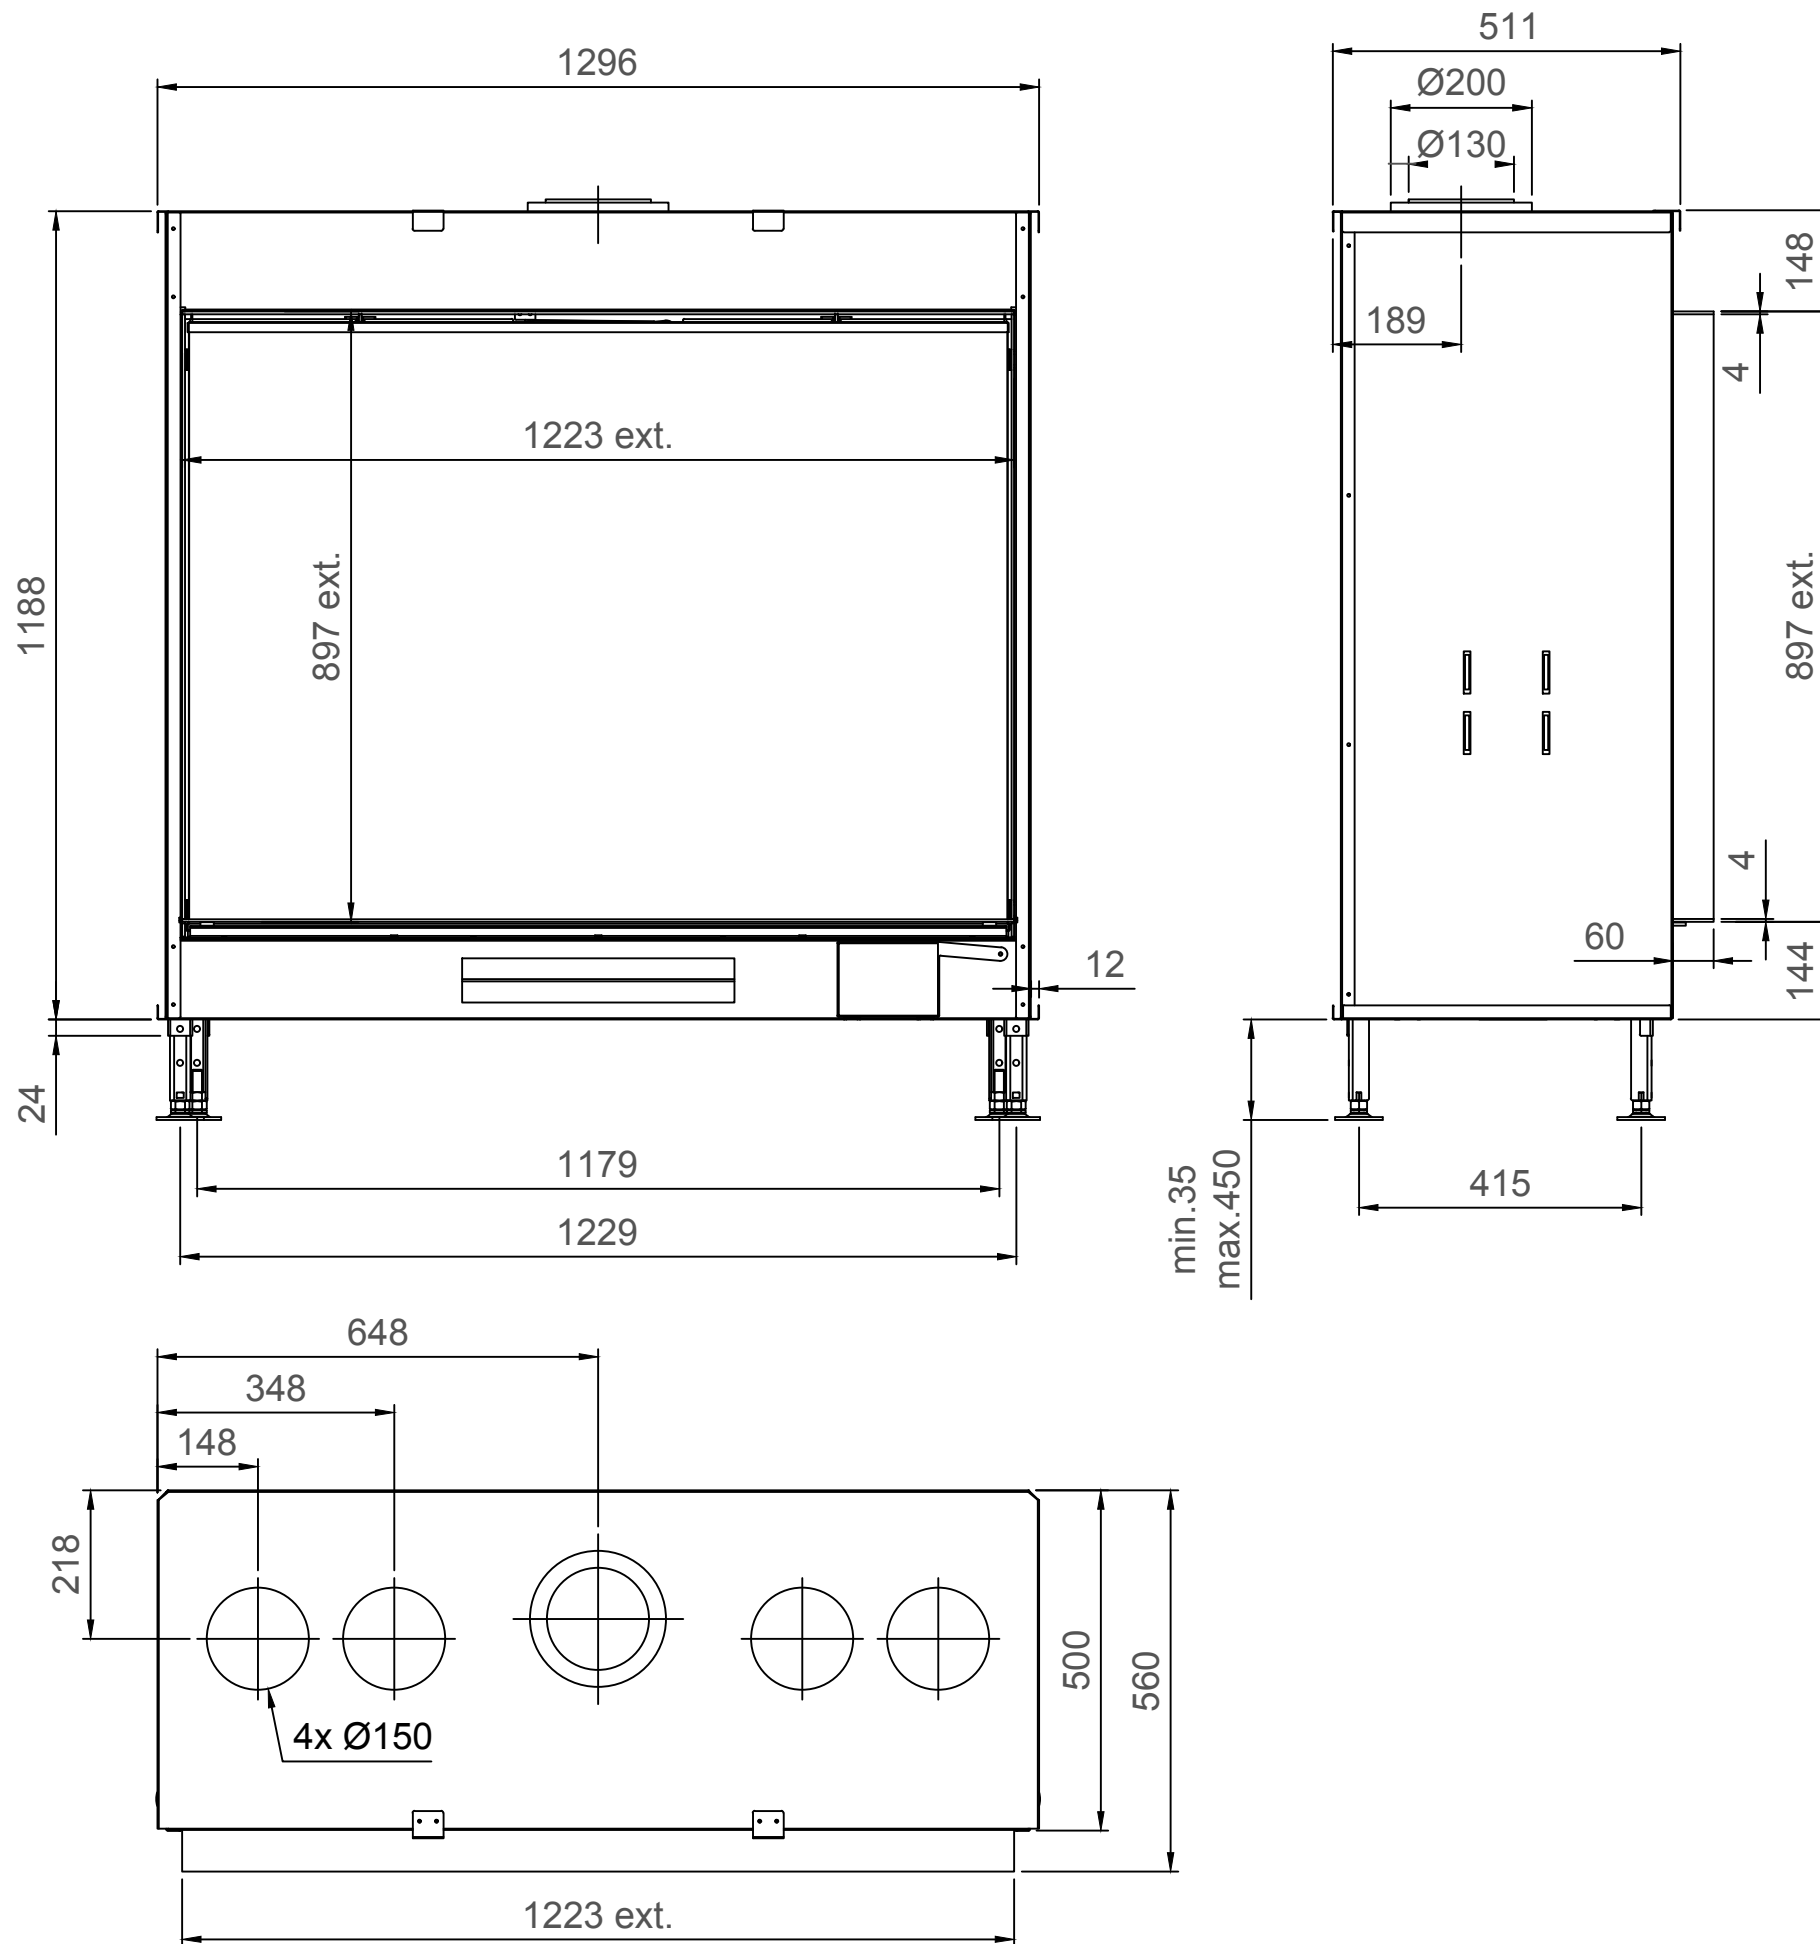

True Vision 1300V - Type 1 - Coverframe

True Vision 1300V - Type 2 - 30mm

True Vision 1300V - Type 2 - 90mm

True Vision 1300V - Type 3 - 30mm

True Vision 1300V - Type 4 - 60mm