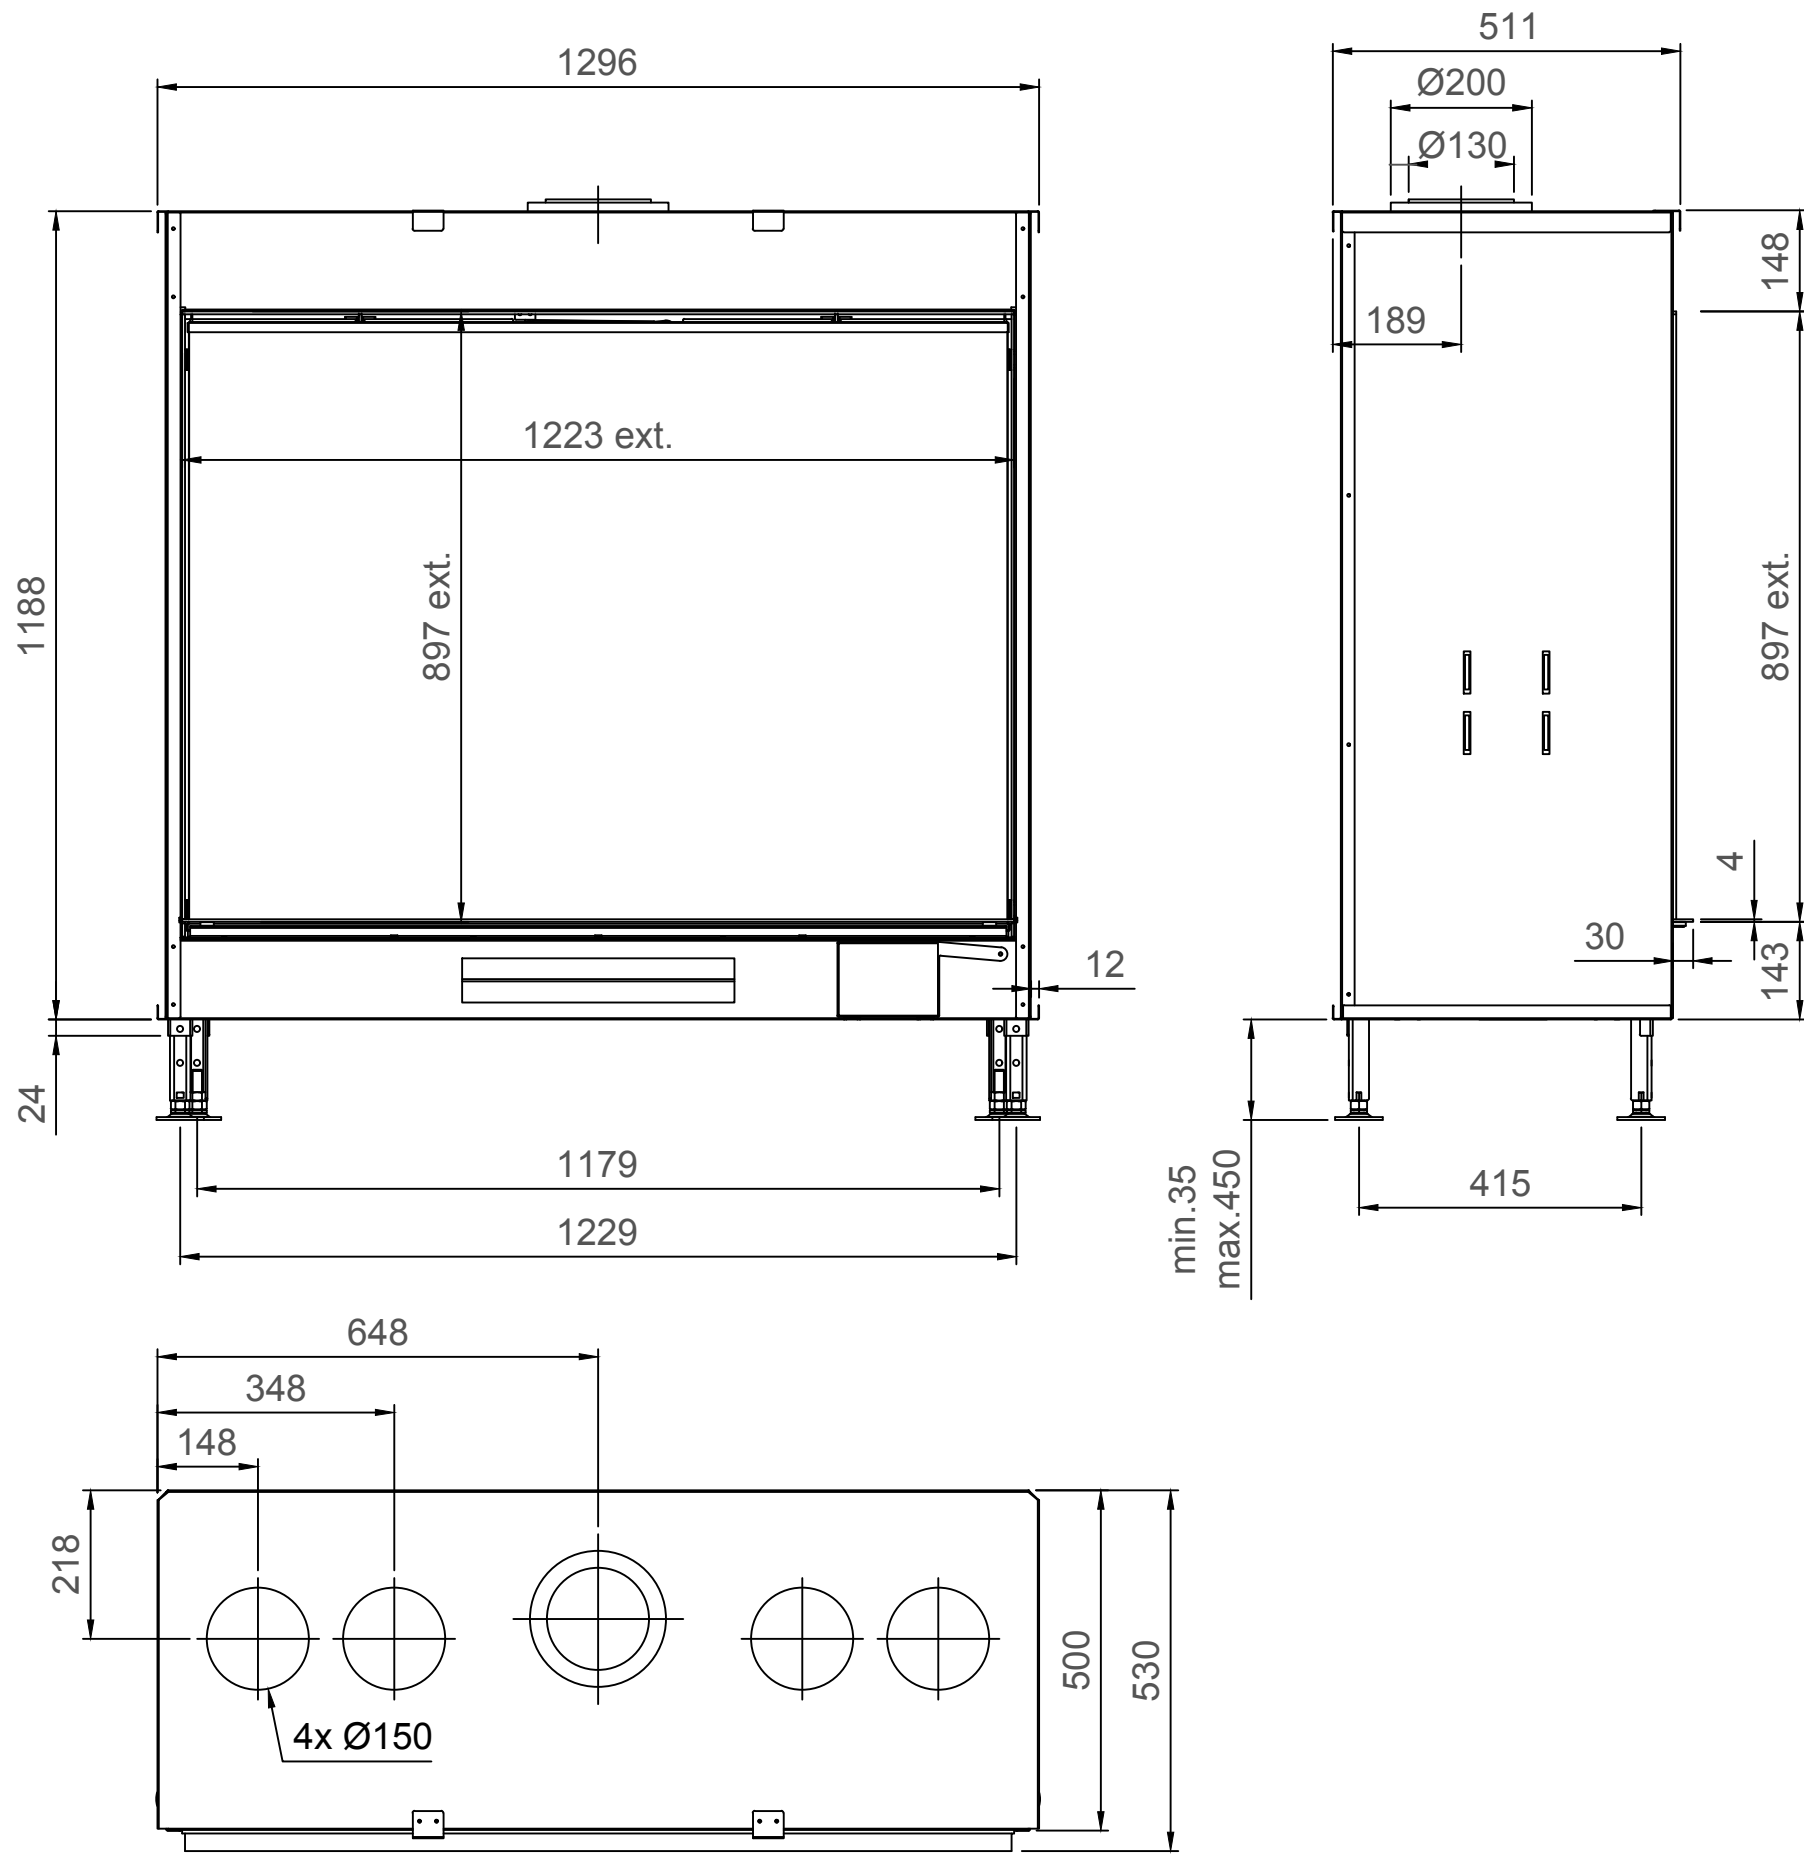

True Vision 1300V - Type 1 - Coverframe

True Vision 1300V - Type 2 - 30mm

True Vision 1300V - Type 2 - 90mm

True Vision 1300V - Type 3 - 30mm

True Vision 1300V - Type 4 - 60mm