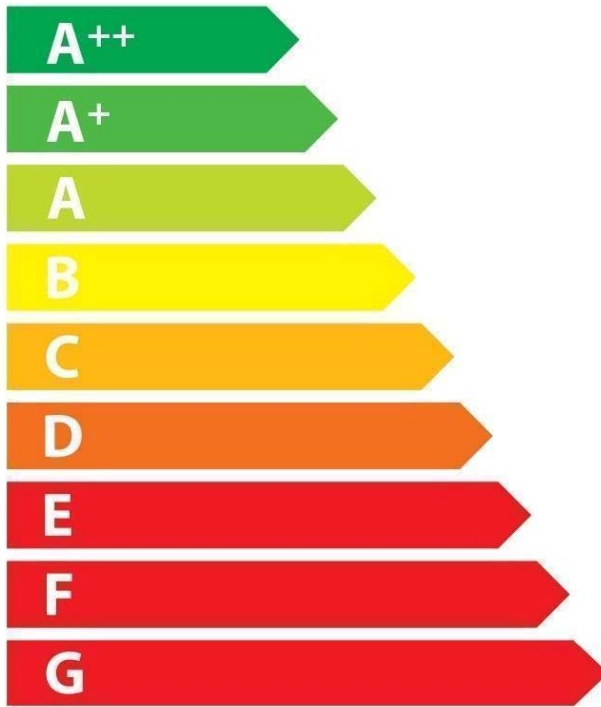

ENERG
енергия · ενεργεια

MODULO 100 T

12,1
kW

ENERGIA · ЕНЕРГИЯ · ΕΝΕΡΓΕΙΑ · ENERGIJA · ENERGY · ENERGIE · ENERGI

2015/1186