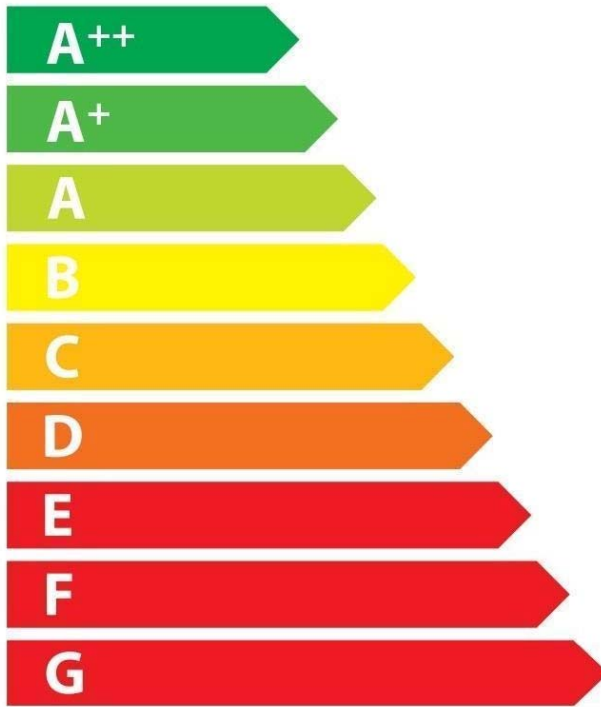

ENERG
енергия · ενεργεια

MODULO 80L

12,3
kW

ENERGIA · ЕНЕРГИЯ · ΕΝΕΡΓΕΙΑ · ENERGIJA · ENERGY · ENERGIE · ENERGI

2015/1186